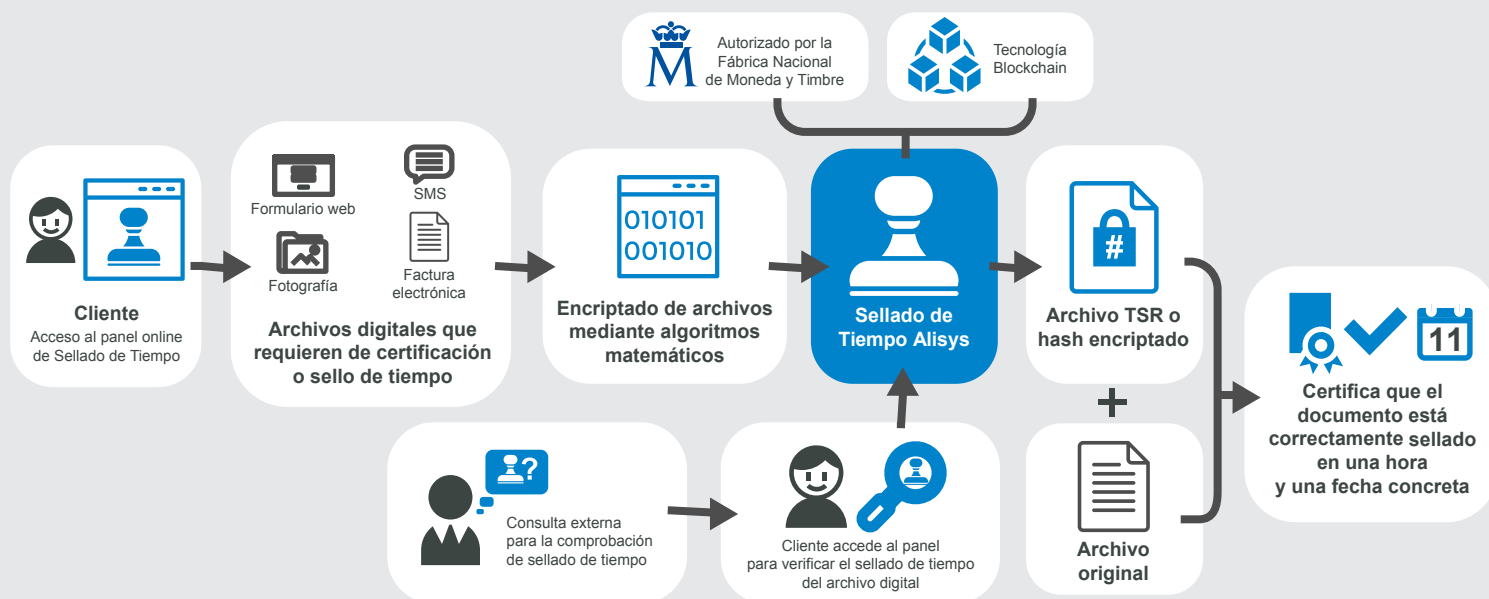

Sellado de tiempo

Sellado de tiempo Alisyys es la solución online que permite probar que un conjunto de datos existió en un momento determinado y que no ha sido modificado posteriormente.

Más info y contacto

Destacado

Autorizado por la FNMT- RCM

Autoridad de fechado digital proporcionada por la Fábrica Nacional de Moneda y Timbre – Real Casa de la Moneda.

Sellado de tiempo en blockchain

Certificación del momento en el que se obtuvo la información contenida en un archivo digital utilizando tecnología blockchain.

Disponibilidad de API

Disponibilidad de webservice para integración con aplicaciones de terceros.

Seguridad y confidencialidad

Los documentos certificados con el sellado de tiempo Alisyys se encriptan mediante algoritmos matemáticos antes de ser tratados por la plataforma.

Solución Alisyys para sellado de tiempo

Panel sellado de tiempo Alisys

alisys Sellado de tiempo desconectar x

Crear un sellado Sellados anteriores

¿Qué es el sellado de tiempo Alisys?

El sellado de tiempo Alisys es una plataforma online que permite la obtención de sellados de tiempo autorizados por la Fábrica Nacional de Moneda y Timbre.